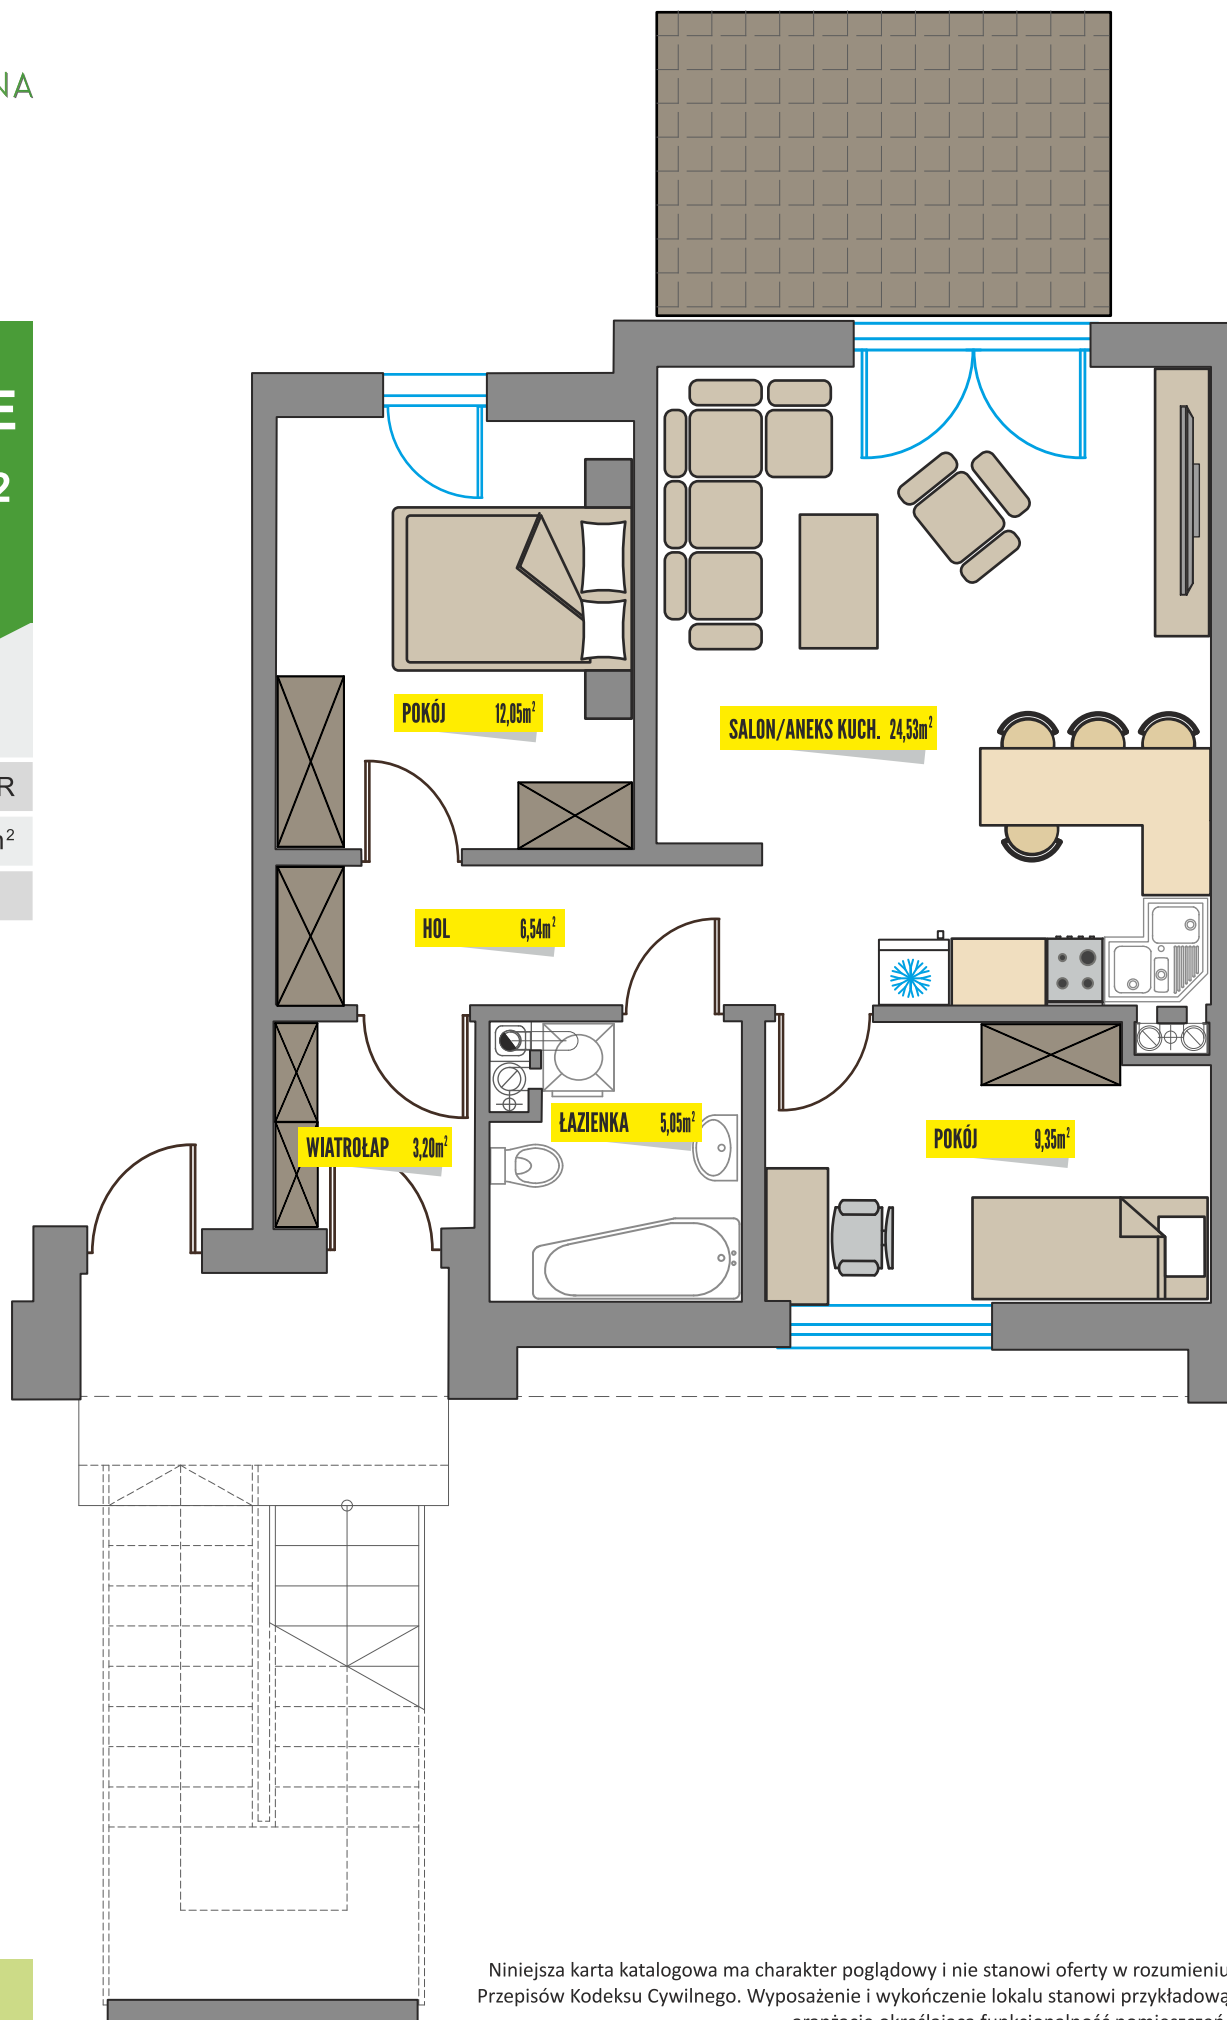

MIESZKANIE
60,72m²

Kondygnacja PARTER

Powierzchnia 60,72m²

+48 724 206 741

wzgorzehugona@xenakis.pl

www.wzgorzehugona.pl

Niniejsza karta katalogowa ma charakter poglądowy i nie stanowi oferty w rozumieniu Przepisów Kodeksu Cywilnego. Wyposażenie i wykończenie lokalu stanowi przykładową aranżację określającą funkcjonalność pomieszczeń.

Lokalizacja przykładowego wyposażenia i wykończenia powiązana jest z projektowaną infrastrukturą budynku. Zakres wyposażenia i wykończenia lokalu określa umowa nabycia lokalu.