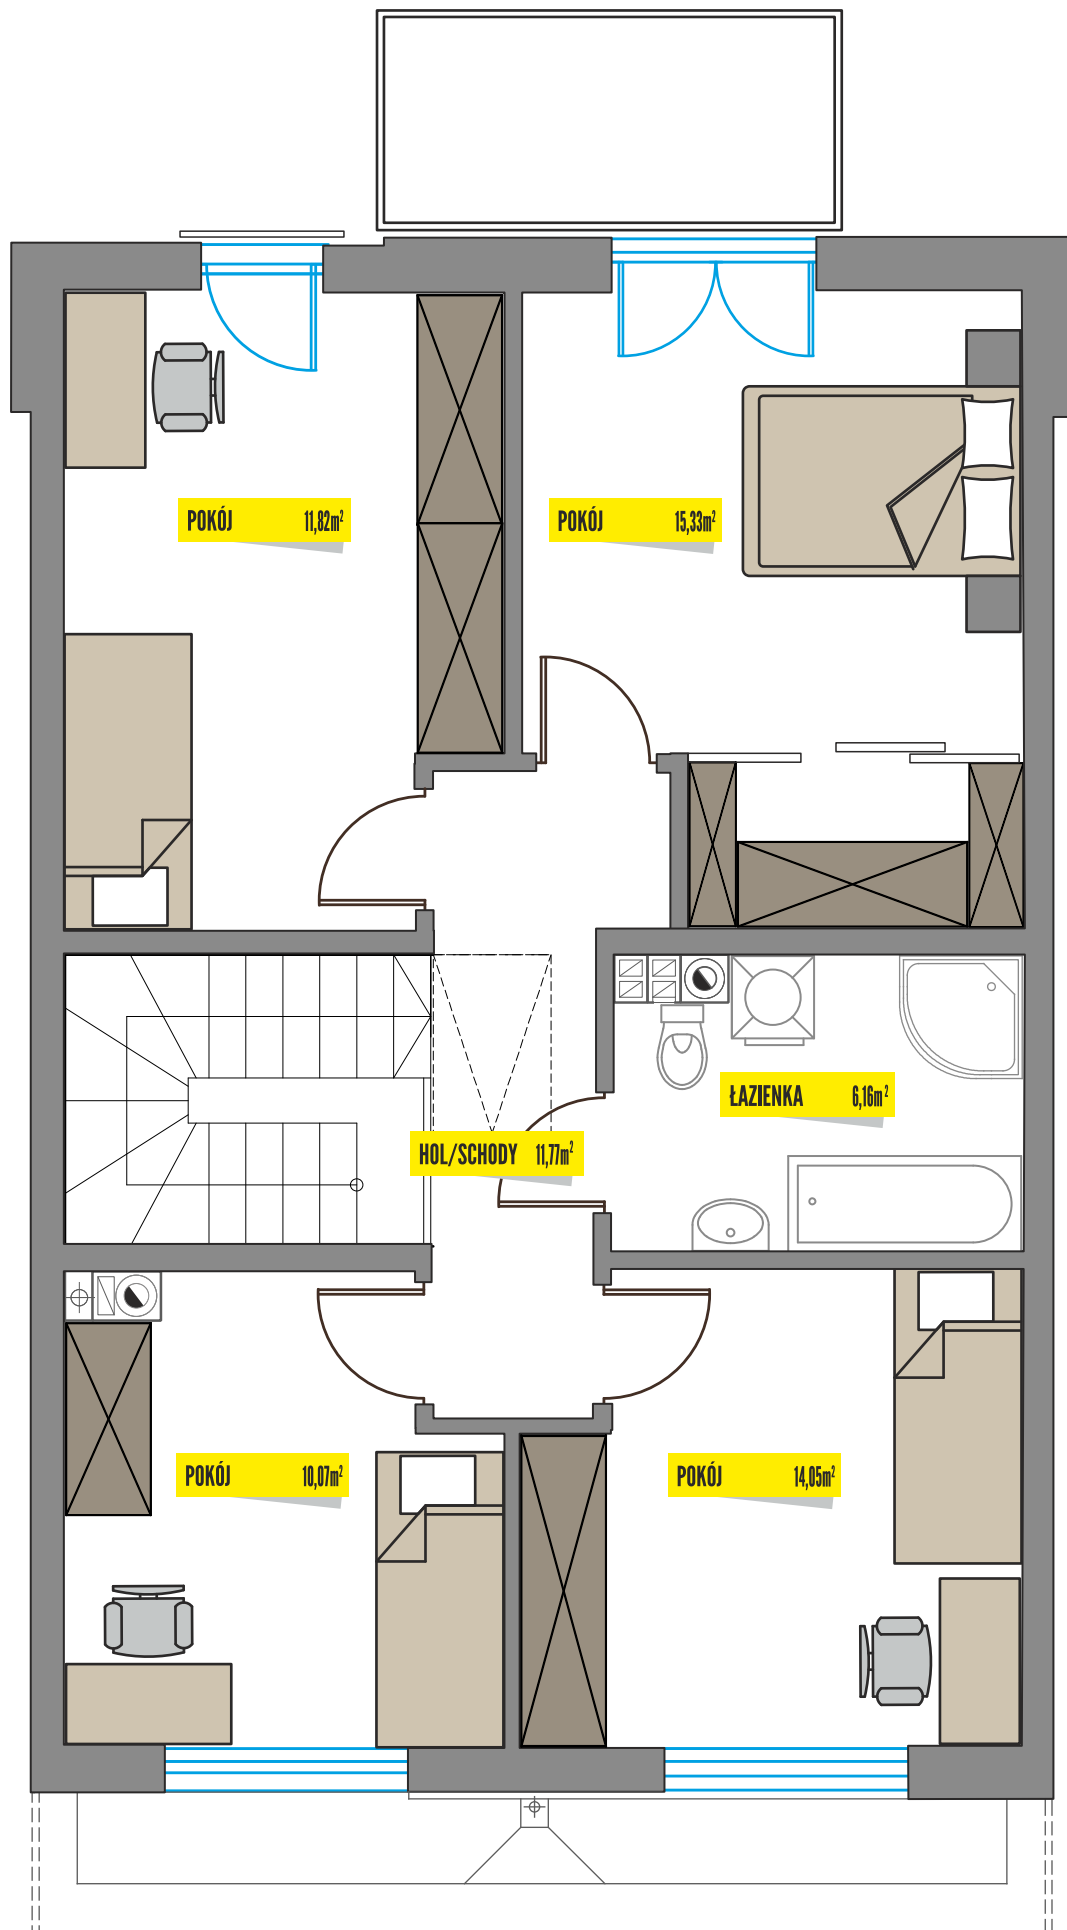

DOM
140

Kondygnacja	PARTER
Powierzchnia	53,87m ²
Garaż	17,39m ²
Kondygnacja	PIĘTRO
Powierzchnia	69,20m ²
Dom	140,46m ²

+48 724 206 741

wzgorzehugona@xenakis.pl

www.wzgorzehugona.pl

DOM
140

Kondygnacja	PARTER
Powierzchnia	53,87m ²
Garaż	17,39m ²
Kondygnacja	PIĘTRO
Powierzchnia	69,20m ²
Dom	140,46m²