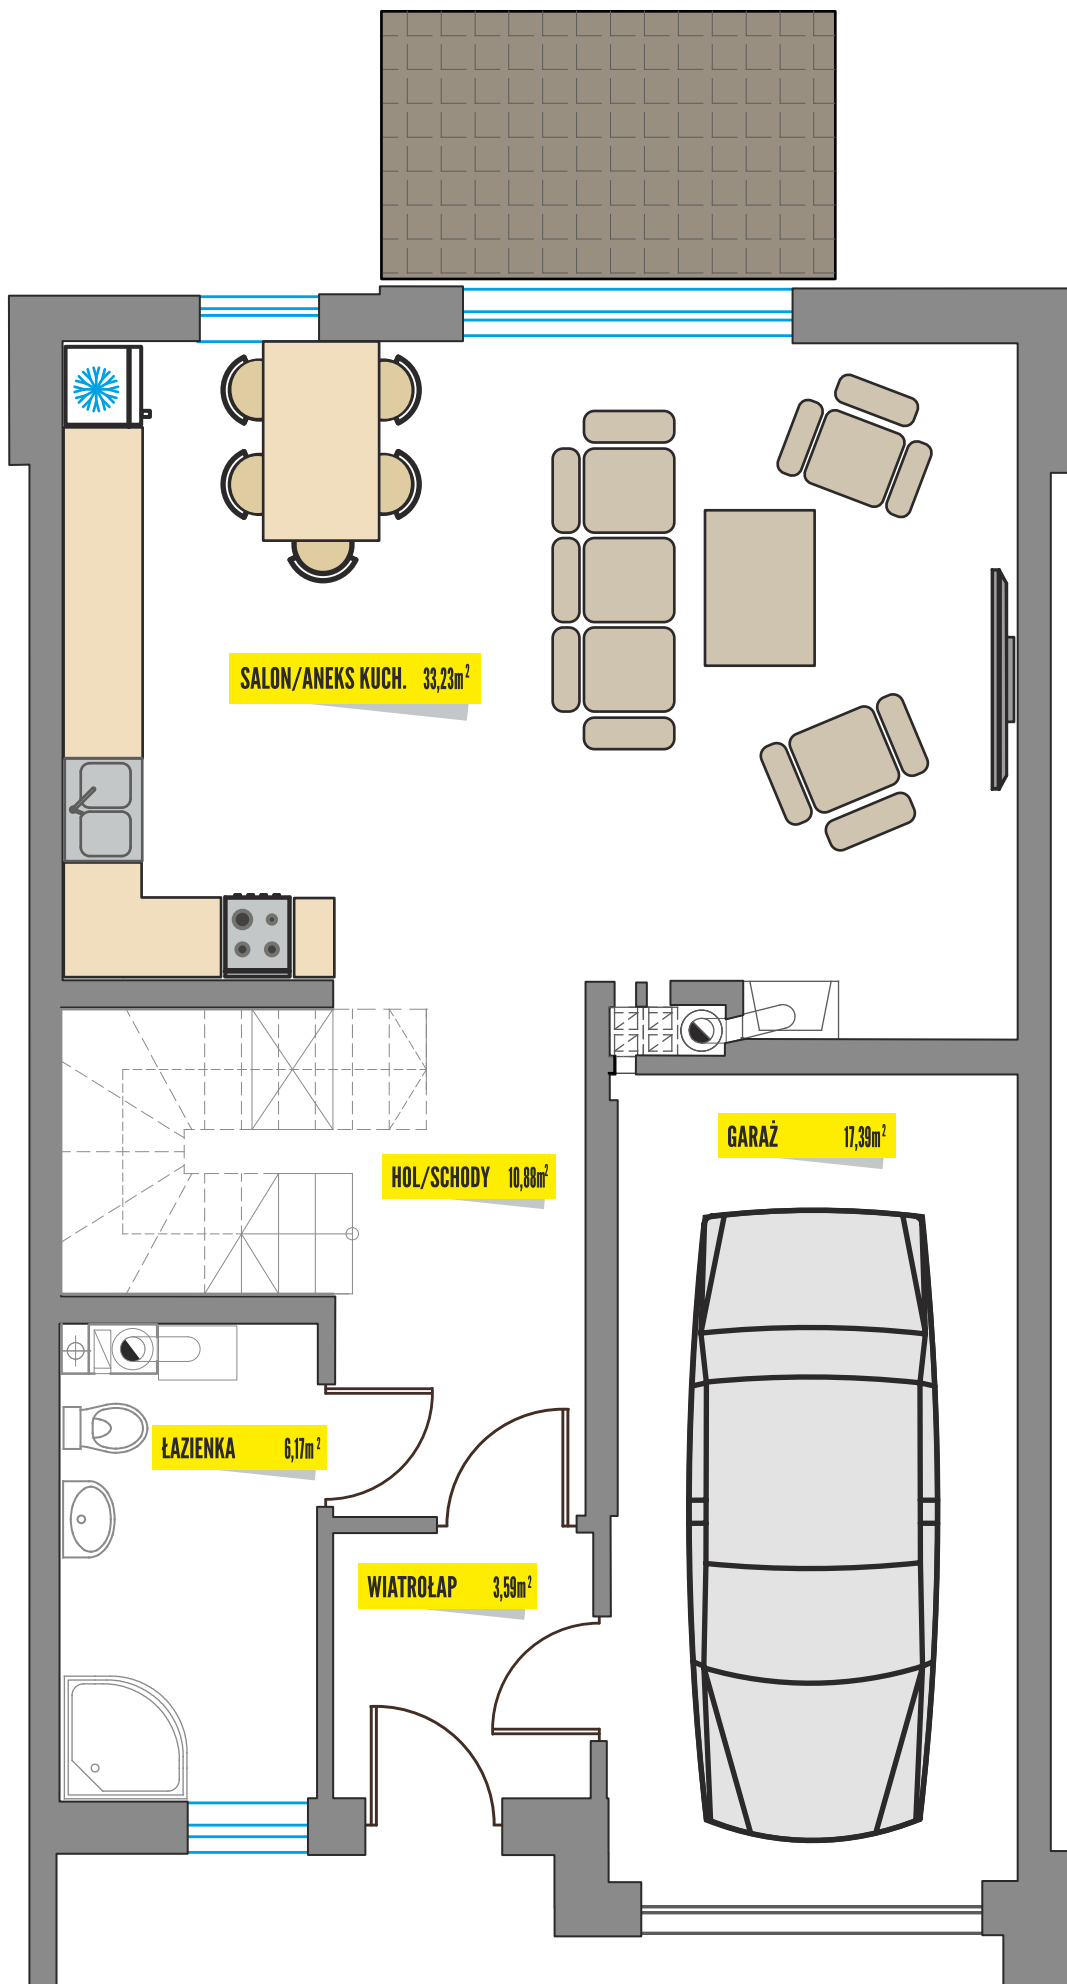

DOM
140

Kondygnacja	PARTER
Powierzchnia	53,87m ²
Garaż	17,39m ²
Kondygnacja	PIĘTRO
Powierzchnia	69,20m ²
Dom	140,46m ²

+48 724 206 741

wzgorzehugona@xenakis.pl

www.wzgorzehugona.pl

DOM
140

Kondygnacja	PARTER
Powierzchnia	53,87m ²
Garaż	17,39m ²
Kondygnacja	PIĘTRO
Powierzchnia	69,20m ²
Dom	140,46m²