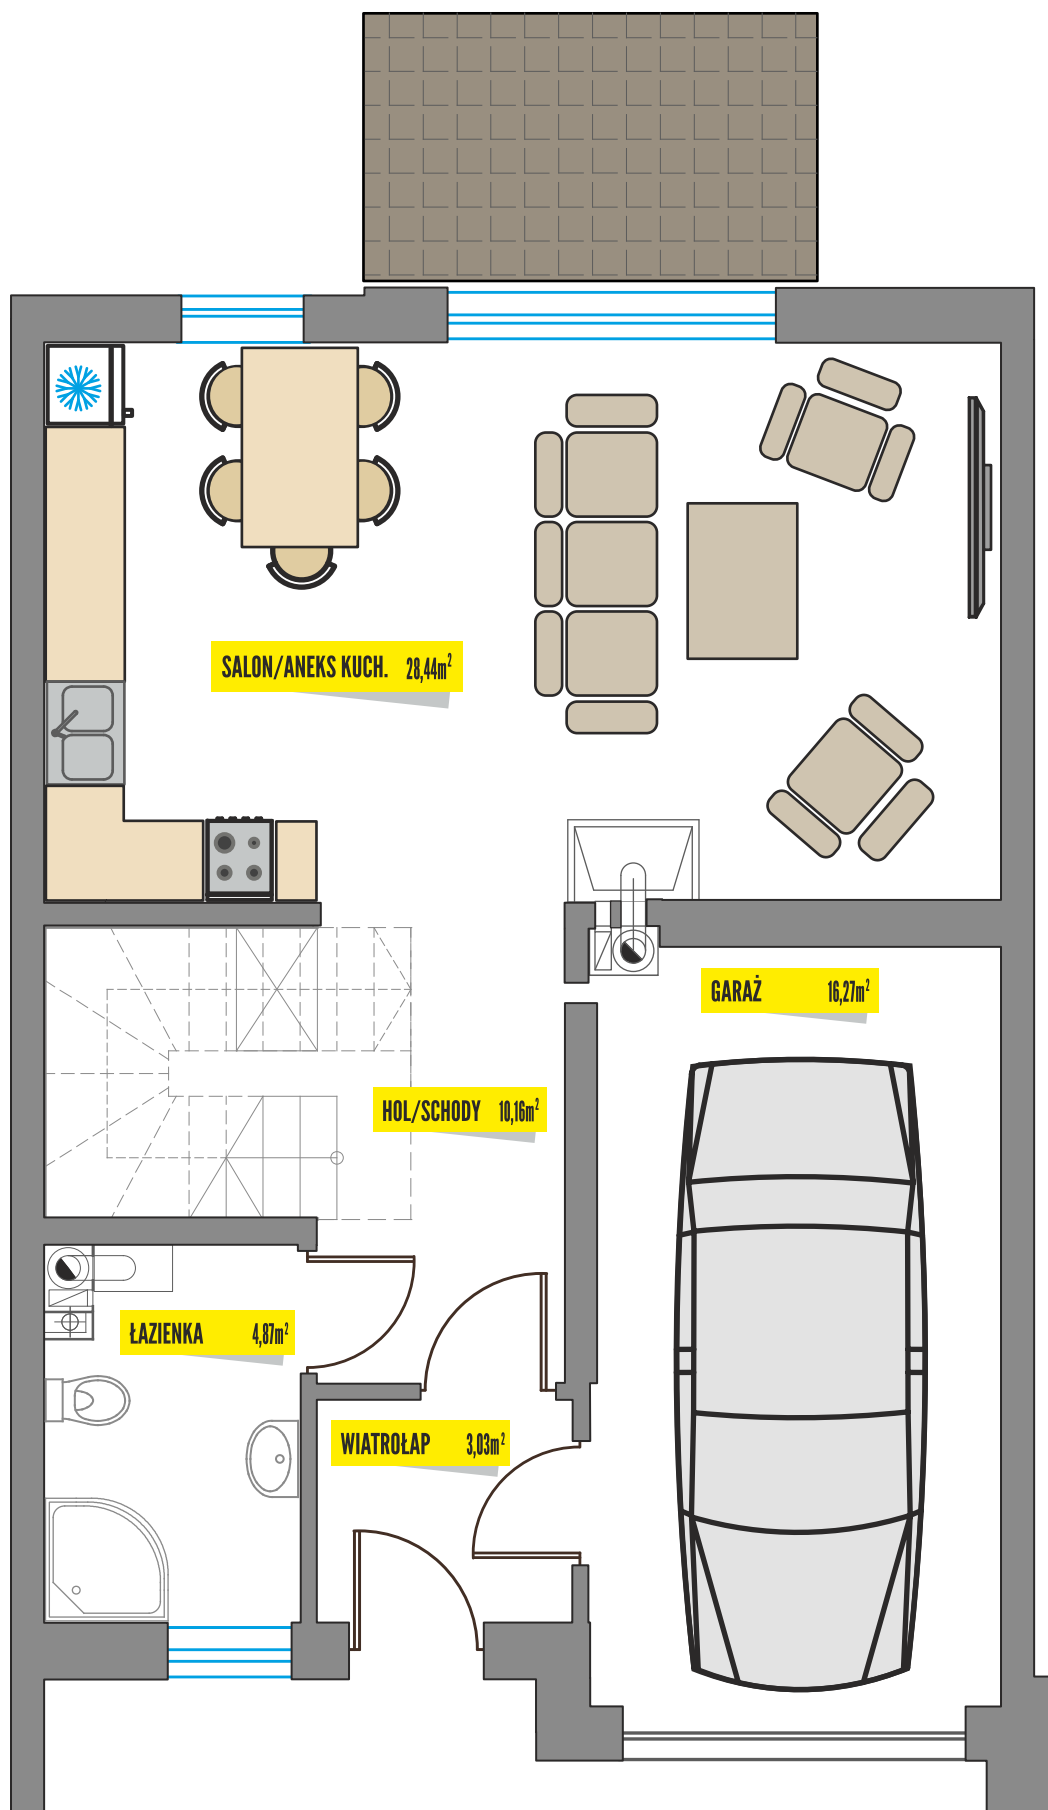

DOM
124

Kondygnacja	PARTER
Powierzchnia	46,50m ²
Garaż	16,27m ²
Kondygnacja	PIĘTRO
Powierzchnia	61,08m ²
Dom	123,85m ²

+48 724 206 741

wzgorzehugona@xenakis.pl

www.wzgorzehugona.pl

DOM
124

Kondygnacja	PARTER
Powierzchnia	46,50m ²
Garaż	16,27m ²
Kondygnacja	PIĘTRO
Powierzchnia	61,08m ²
Dom	123,85m²